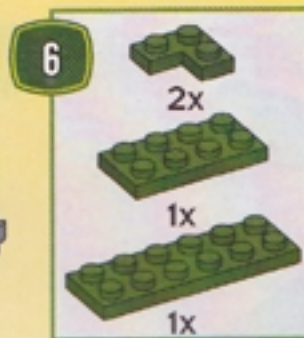

1x
L808311

- EN** ⚠️ **WARNING :**
CHOKING HAZARD. - Small parts.
Not for children under 3 years.
- ES** ⚠️ **ADVERTENCIA :**
RIESGO DE ASFIXIA. - Contiene piezas pequeñas.
No recomendado para niños menores de 3 años.
- FR** ⚠️ **ATTENTION :**
DANGER D'ÉTOUFFEMENT. - Présence de petits éléments.
Ne convient pas aux enfants de moins de 3 ans.
- DE** ⚠️ **WARNUNG :**
ERSTICKUNGSGEFAHR. - Enthält kleine Teile.
Nicht für Kinder unter 3 Jahren geeignet.
- NL** ⚠️ **WAARSCHUWING :**
VERSTIKKINGSGEVAAR. - Bevat kleine onderdelen.
Niet geschikt voor kinderen onder de 3 jaar.
- DA** ⚠️ **ADVARSEL :**
FARE FOR KVÆLNING. - Indeholder smådele.
Ikke til børn under 3 år.
- EL** ⚠️ **ΠΡΟΕΙΔΟΠΟΙΗΣΗ :**
ΚΙΝΔΥΝΟΣ ΠΝΙΓΜΟΥ. - Περιέχει μικρά αντικείμενα.
Όχι για παιδιά κάτω των 3 ετών.
- FI** ⚠️ **VAROITUS :**
TUKEHTUMISVAARA. - Sisältää pieniä osia.
Ei alle 3-vuotiaille lapsille.
- IT** ⚠️ **ATTENZIONE :**
PERICOLO DI SOFFOCAMENTO. - Contiene piccole parti.
Non indicato per bambini sotto i 3 anni.
- NO** ⚠️ **ADVARSEL :**
KVELNINGSFARE. - Inneholder små deler.
Kun for barn over 3 år.
- PT** ⚠️ **ATENÇÃO :**
PERIGO DE ASFIXIA. - Contém peças pequenas.
Não é concebido para crianças de menos de 3 anos.
- SV** ⚠️ **VARNING :**
KVÄVNINGSRISK. - Innehåller små delar.
Inte för barn under 3 år.
- JA** ⚠️ **警告 :**
のどにつまる危険 小さな部品が含まれています
3歳以下の子供には与えないで下さい。
- ZH** ⚠️ **警告 :**
噎住危险 包含有小部件
不适合3岁以下的小孩玩。
- AR** ⚠️ **تحذير :**
خطر الاختناق - قطع صغيرة.
غير صالحة للأطفال أقل من 3 سنوات.

JOHN DEERE

JOHN DEERE

16

JOHN DEERE

1

2

JOHN DEERE

1