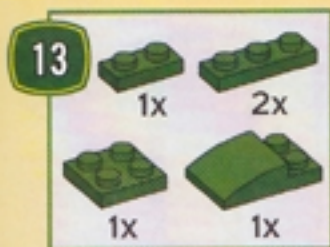

1x
L808311

- EN** ⚠️ **WARNING :**
CHOKING HAZARD. - Small parts.
Not for children under 3 years.
- ES** ⚠️ **ADVERTENCIA :**
RIESGO DE ASFIXIA. - Contiene piezas pequeñas.
No recomendado para niños menores de 3 años.
- FR** ⚠️ **ATTENTION :**
DANGER D'ÉTOUFFEMENT. - Présence de petits éléments.
Ne convient pas aux enfants de moins de 3 ans.
- DE** ⚠️ **WARNUNG :**
ERSTICKUNGSGEFAHR. - Enthält kleine Teile.
Nicht für Kinder unter 3 Jahren geeignet.
- NL** ⚠️ **WAARSCHUWING :**
VERSTIKKINGSGEVAAR. - Bevat kleine onderdelen.
Niet geschikt voor kinderen onder de 3 jaar.
- DA** ⚠️ **ADVARSEL :**
FARE FOR KVÆLNING. - Indeholder smådele.
Ikke til børn under 3 år.
- EL** ⚠️ **ΠΡΟΕΙΔΟΠΟΙΗΣΗ :**
ΚΙΝΔΥΝΟΣ ΠΝΙΓΜΟΥ. - Περιέχει μικρά αντικείμενα.
Όχι για παιδιά κάτω των 3 ετών.
- FI** ⚠️ **VAROITUS :**
TUKEHTUMISVAARA. - Sisältää pieniä osia.
Ei alle 3-vuotiaille lapsille.
- IT** ⚠️ **ATTENZIONE :**
PERICOLO DI SOFFOCAMENTO. - Contiene piccole parti.
Non indicato per bambini sotto i 3 anni.
- NO** ⚠️ **ADVARSEL :**
KVELNINGSFARE. - Inneholder små deler.
Kun for barn over 3 år.
- PT** ⚠️ **ATENÇÃO :**
PERIGO DE ASFIXIA. - Contém peças pequenas.
Não é concebido para crianças de menos de 3 anos.
- SV** ⚠️ **VARNING :**
KVÄVNINGSRISK. - Innehåller små delar.
Inte för barn under 3 år.
- JA** ⚠️ **警告 :**
のどにつまる危険 小さな部品が含まれています
3歳以下の子供には与えないで下さい。
- ZH** ⚠️ **警告 :**
噎住危险 包含有小部件
不适合3岁以下的小孩玩。
- AR** ⚠️ **تحذير :**
خطر الاختناق - قطع صغيرة.
غير صالحة للأطفال أقل من 3 سنوات.

JOHN DEERE

JOHN DEERE

16

JOHN DEERE

1

2

JOHN DEERE

1