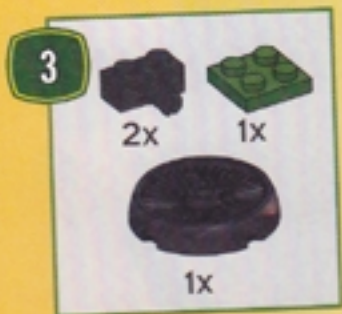

1x
L808311

- EN** ⚠️ **WARNING :**
CHOKING HAZARD. - Small parts.
Not for children under 3 years.
- ES** ⚠️ **ADVERTENCIA :**
RIESGO DE ASFIXIA. - Contiene piezas pequeñas.
No recomendado para niños menores de 3 años.
- FR** ⚠️ **ATTENTION :**
DANGER D'ÉTOUFFEMENT. - Présence de petits éléments.
Ne convient pas aux enfants de moins de 3 ans.
- DE** ⚠️ **WARNUNG :**
ERSTICKUNGSGEFAHR. - Enthält kleine Teile.
Nicht für Kinder unter 3 Jahren geeignet.
- NL** ⚠️ **WAARSCHUWING :**
VERSTIKKINGSGEVAAR. - Bevat kleine onderdelen.
Niet geschikt voor kinderen onder de 3 jaar.
- DA** ⚠️ **ADVARSEL :**
FARE FOR KVÆLNING. - Indeholder smådele.
Ikke til børn under 3 år.
- EL** ⚠️ **ΠΡΟΕΙΔΟΠΟΙΗΣΗ :**
ΚΙΝΔΥΝΟΣ ΠΝΙΓΜΟΥ. - Περιέχει μικρά αντικείμενα.
Όχι για παιδιά κάτω των 3 ετών.
- FI** ⚠️ **VAROITUS :**
TUKEHTUMISVAARA. - Sisältää pieniä osia.
Ei alle 3-vuotiaille lapsille.
- IT** ⚠️ **ATTENZIONE :**
PERICOLO DI SOFFOCAMENTO. - Contiene piccole parti.
Non indicato per bambini sotto i 3 anni.
- NO** ⚠️ **ADVARSEL :**
KVELNINGSFARE. - Inneholder små deler.
Kun for barn over 3 år.
- PT** ⚠️ **ATENÇÃO :**
PERIGO DE ASFIXIA. - Contém peças pequenas.
Não é concebido para crianças de menos de 3 anos.
- SV** ⚠️ **VARNING :**
KVÄVNINGSRISK. - Innehåller små delar.
Inte för barn under 3 år.
- JA** ⚠️ **警告 :**
のどにつまる危険 小さな部品が含まれています
3歳以下の子供には与えないで下さい。
- ZH** ⚠️ **警告 :**
噎住危险 包含有小部件
不适合3岁以下的小孩玩。
- AR** ⚠️ **تحذير :**
خطر الاختناق - قطع صغيرة.
غير صالحة للأطفال أقل من 3 سنوات.

JOHN DEERE

JOHN DEERE

16

JOHN DEERE

1

2

JOHN DEERE

1

2

1

2

12

1

2

JOHN DEERE

13